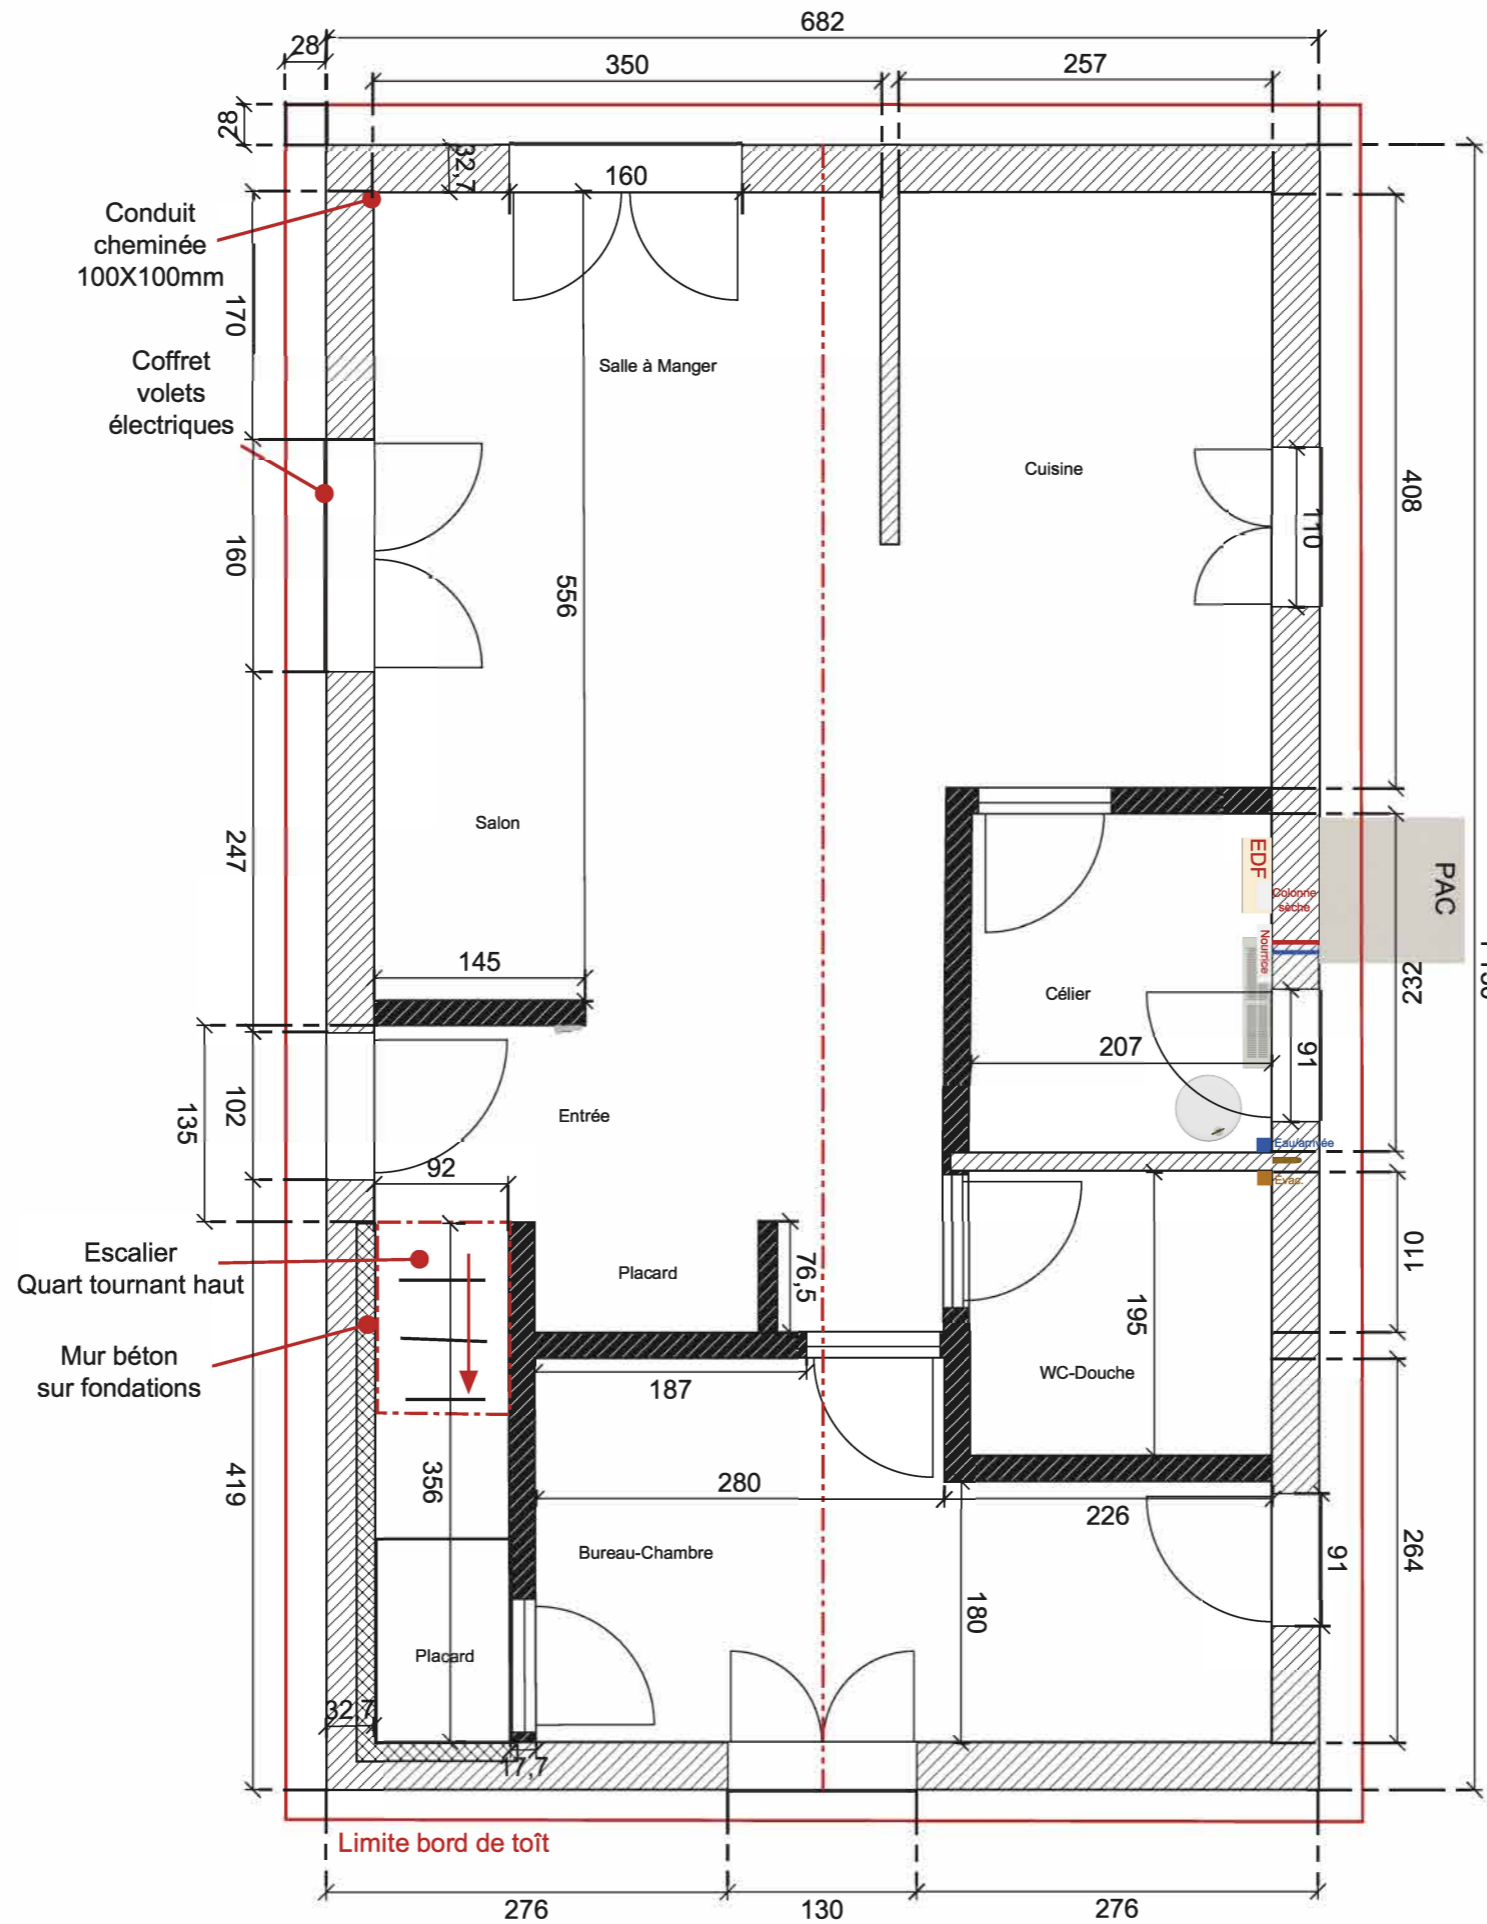

TRADITIONNELLE 1 - 77m² - Rez de Chaussée

Maison	Total
Emprise au sol	77,27
RDC	Surface/m²
Salon	9,45
Salle à Manger	11,46
Entrée/dégagement	6,51
Placard dégagement	1,15
WC/Douche	4,11
Cuisine	10,44
Cellier	4,89
Bureau/Chambre	11,51
Placard Bureau	1,26
Total	60,78
Surface totale SHOB	120,18
Surface totale SHON	

TRADITIONNELLE 1 - 77m² - 1er étage

ETAGE	Surface/m ²
Chambre 1	11,15
WC	2,08
Salle de Bain	7,39
Chambre2	11,11
Chambre3	13,67
Palier	14,00
Total	59,40

TOITURE	Surface/m ²
2 pans	115,25m ²